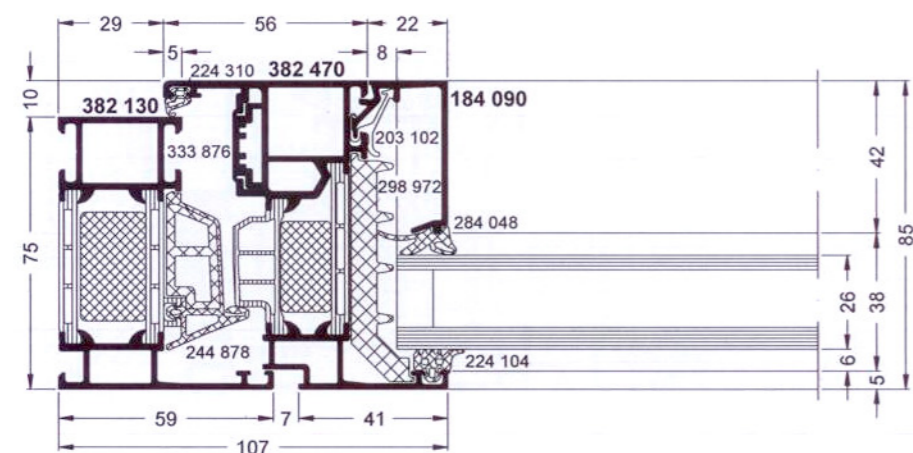

Blendrahmen Flügel aufschlagend
Outer frame with face-fitted vent

Windows sections
Fensterschnitte

Blendrahmen Flügel aufschlagend / Schüco TipTronic
Outer frame with face-fitted vent / Schüco TipTronic

Stulprofil Flügel aufschlagend
Meeting stile for face-fitted vent