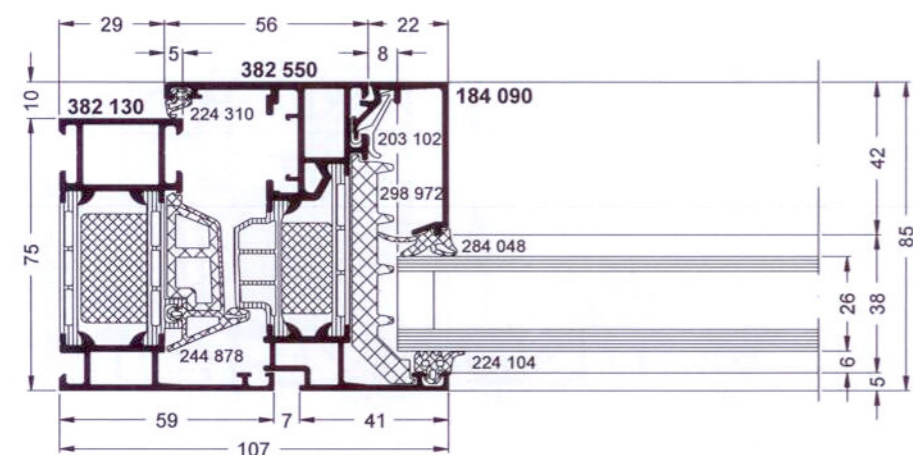

Blendrahmen Flügel aufschlagend
Outer frame with face-fitted vent

Windows sections
Fensterschnitte

Blendrahmen Flügel aufschlagend / Schüco TipTronic
Outer frame with face-fitted vent / Schüco TipTronic

Stulprofil Flügel aufschlagend
Meeting stile for face-fitted vent