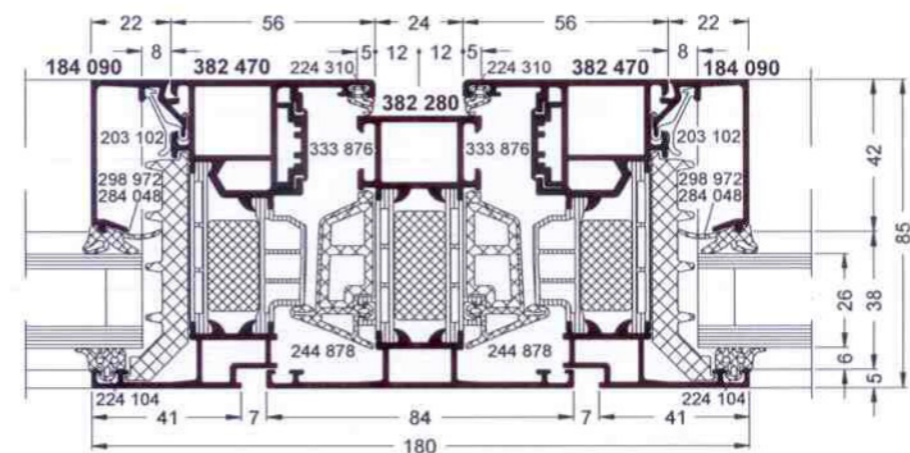

Riegel / Pfosten Flügel aufschlagend
Transom/mullion for face-fitted vent