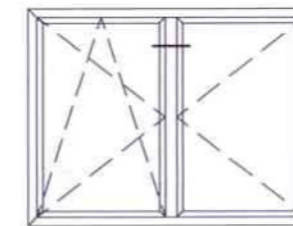

Blendrahmen Flügel aufschlagend
Outer frame with face-fitted vent

Windows sections
Fensterschnitte

Blendrahmen Flügel aufschlagend / Schüco TipTronic
Outer frame with face-fitted vent / Schüco TipTronic

Riegel / Pfosten Festverglasung Flügel aufschlagend
Transom/mullion for fixed glazing with face-fitted vent

Riegel / Pfosten Flügel aufschlagend
Transom/mullion for face-fitted vent

Flügel aufschlagend mit Flügelsprosse
Face-fitted vent with sash bar

Stulprofil Flügel aufschlagend
Meeting stile for face-fitted vent