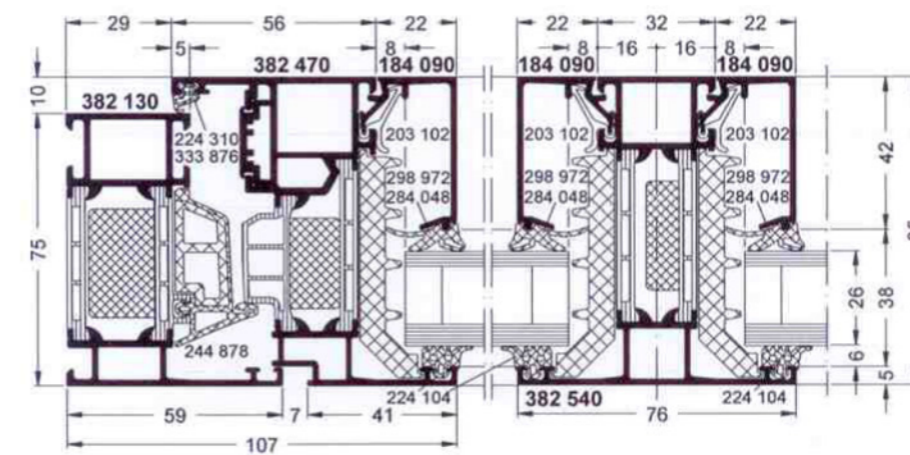

Blendrahmen Flügel aufschlagend
Outer frame with face-fitted vent

Windows sections
Fensterschnitte

Blendrahmen Flügel aufschlagend / Schüco TipTronic
Outer frame with face-fitted vent / Schüco TipTronic

Stulprofil Flügel aufschlagend
Meeting stile for face-fitted vent