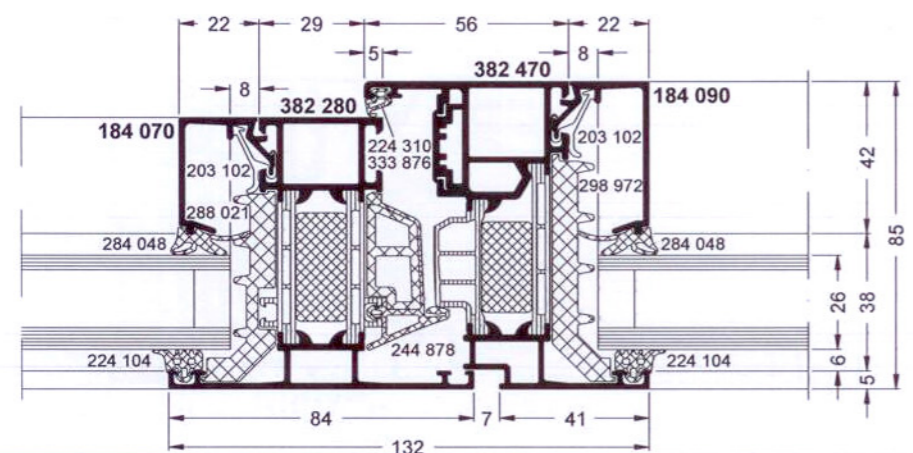

Riegel / Pfosten Festverglasung Flügel aufschlagend
Transom/mullion for fixed glazing with face-fitted vent